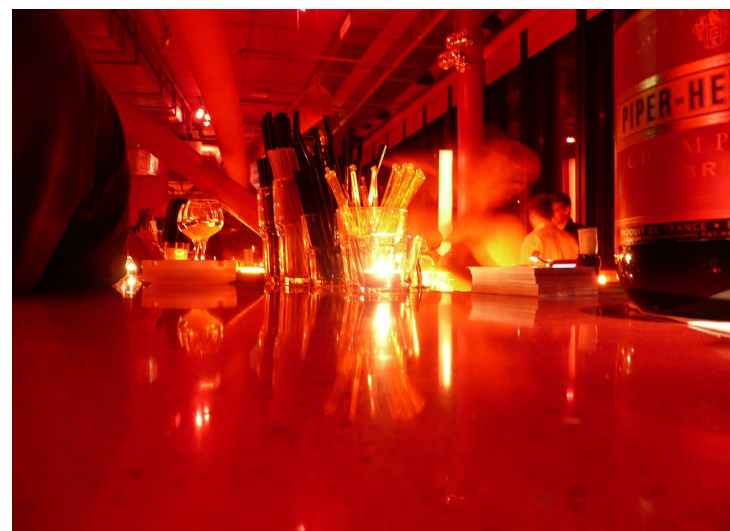

CITE MANIFESTE MULHOUSE

VOYAGE D'ETUDE

LE BAR ROUGE

USINE RICOLA – HERZOG & DE MEURON

SHAULAGER FOR EMANUEL HOFFMANN FONDATION
HERZOG & DE MEURON

2007
BALE